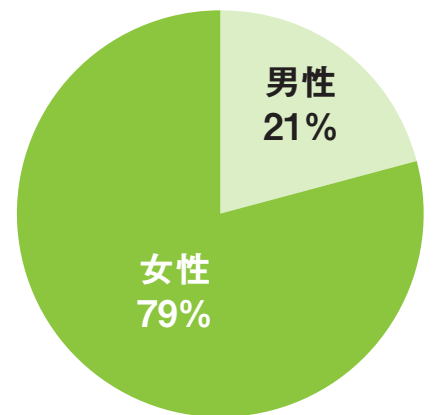

パリッシュ読者層データ

アンケート集計

※2018年度(4月～6月)

		0～10歳	10代	20代	30代	40代	50代	60代	70代	80代～	無	合計
4月	男性	3	1	5	16	13	16	17	2	0	4	77
	女性	2	8	32	68	76	36	24	5	0	23	274
	合計	5	9	37	84	89	52	41	7	0	27	351
5月	男性	2	3	4	9	14	26	10	1	0	3	72
	女性	2	7	34	68	64	42	24	2	0	15	258
	合計	4	10	38	77	78	68	34	3	0	18	330
6月	男性	6	2	1	22	21	27	13	3	0	10	105
	女性	5	8	52	98	97	69	29	9	0	30	397
	合計	11	10	53	120	118	96	42	12	0	40	502
累計	男性	11	6	10	47	48	69	40	6	0	17	254
	女性	9	23	118	234	237	147	77	16	0	68	929
	合計	20	29	128	281	285	216	117	22	0	85	1183

年齢層

性別

年齢層別男女比