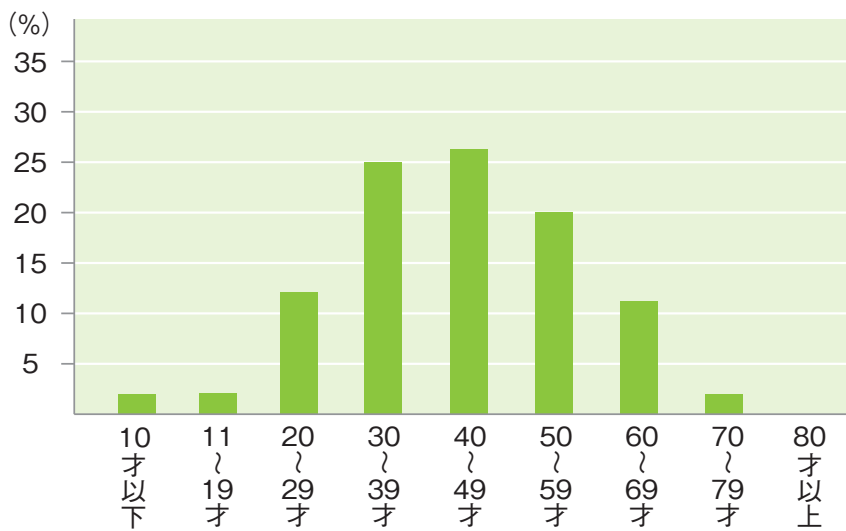

# パリッシュ読者層データ

## アンケート集計

※2018年度(4月～6月)

		0～10歳	10代	20代	30代	40代	50代	60代	70代	80代～	無	合計
4月	男性	3	1	5	16	13	16	17	2	0	4	77
	女性	2	8	32	68	76	36	24	5	0	23	274
	合計	5	9	37	84	89	52	41	7	0	27	351
5月	男性	2	3	4	9	14	26	10	1	0	3	72
	女性	2	7	34	68	64	42	24	2	0	15	258
	合計	4	10	38	77	78	68	34	3	0	18	330
6月	男性	6	2	1	22	21	27	13	3	0	10	105
	女性	5	8	52	98	97	69	29	9	0	30	397
	合計	11	10	53	120	118	96	42	12	0	40	502
累計	男性	11	6	10	47	48	69	40	6	0	17	254
	女性	9	23	118	234	237	147	77	16	0	68	929
	合計	20	29	128	281	285	216	117	22	0	85	1183

## 年齢層

## 年齢層別男女比